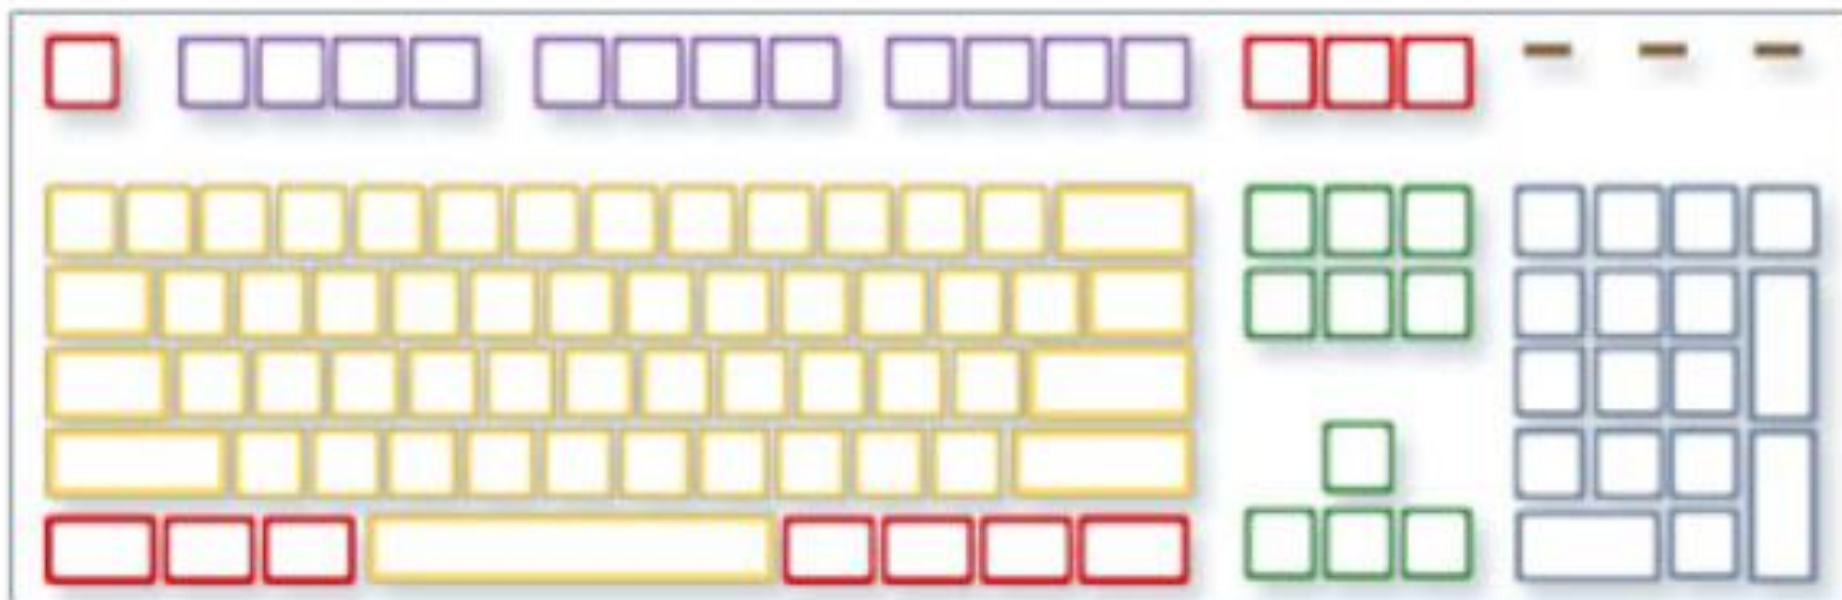

Billentyűzet részei

- Vezérlőbillentyűk
- Funkcióbillentyűk
- Gépeléshez használható (alfanumerikus) billentyűk

- Navigációs billentyűk
- Numerikus billentyűzet
- Jelzőfények

Gombok és funkcióik

Space - szóköz (szavak különírása)

Enter - sortörés, kijelölt program elindítása

Shift - folyamatos nyomvatartása mellett nagybetű, gombok bal felső sarkában látható jelek írása

Backspace - jobbról balra töröl

Delete - balról jobbra töröl